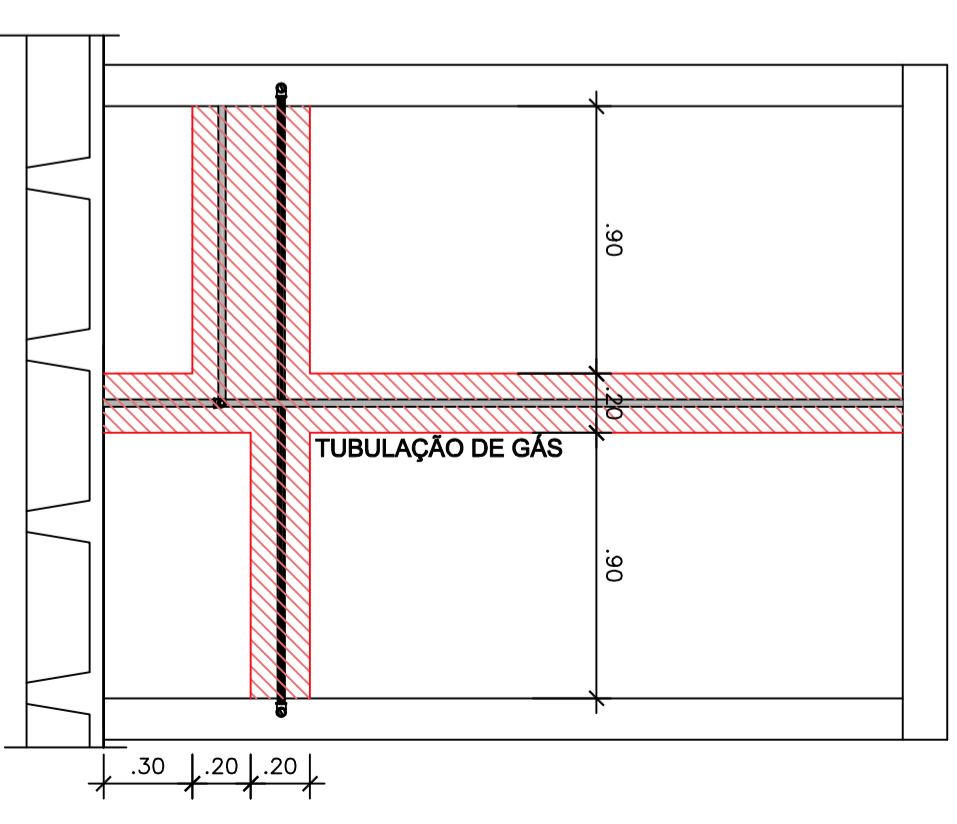

Planta Baixa do Banheiro e da Cozinha - Instalação Hidráulica  
ESCALA 1/25

Planta Baixa do Banheiro e da Cozinha - Instalação de Gás  
ESCALA 1/25

## Cozinha e Banheiro dos Apartamentos do Bloco B:

409 ao 1509

Vista K  
ESCALA 1/25

Vista L  
ESCALA 1/25

 Ponto de Gás